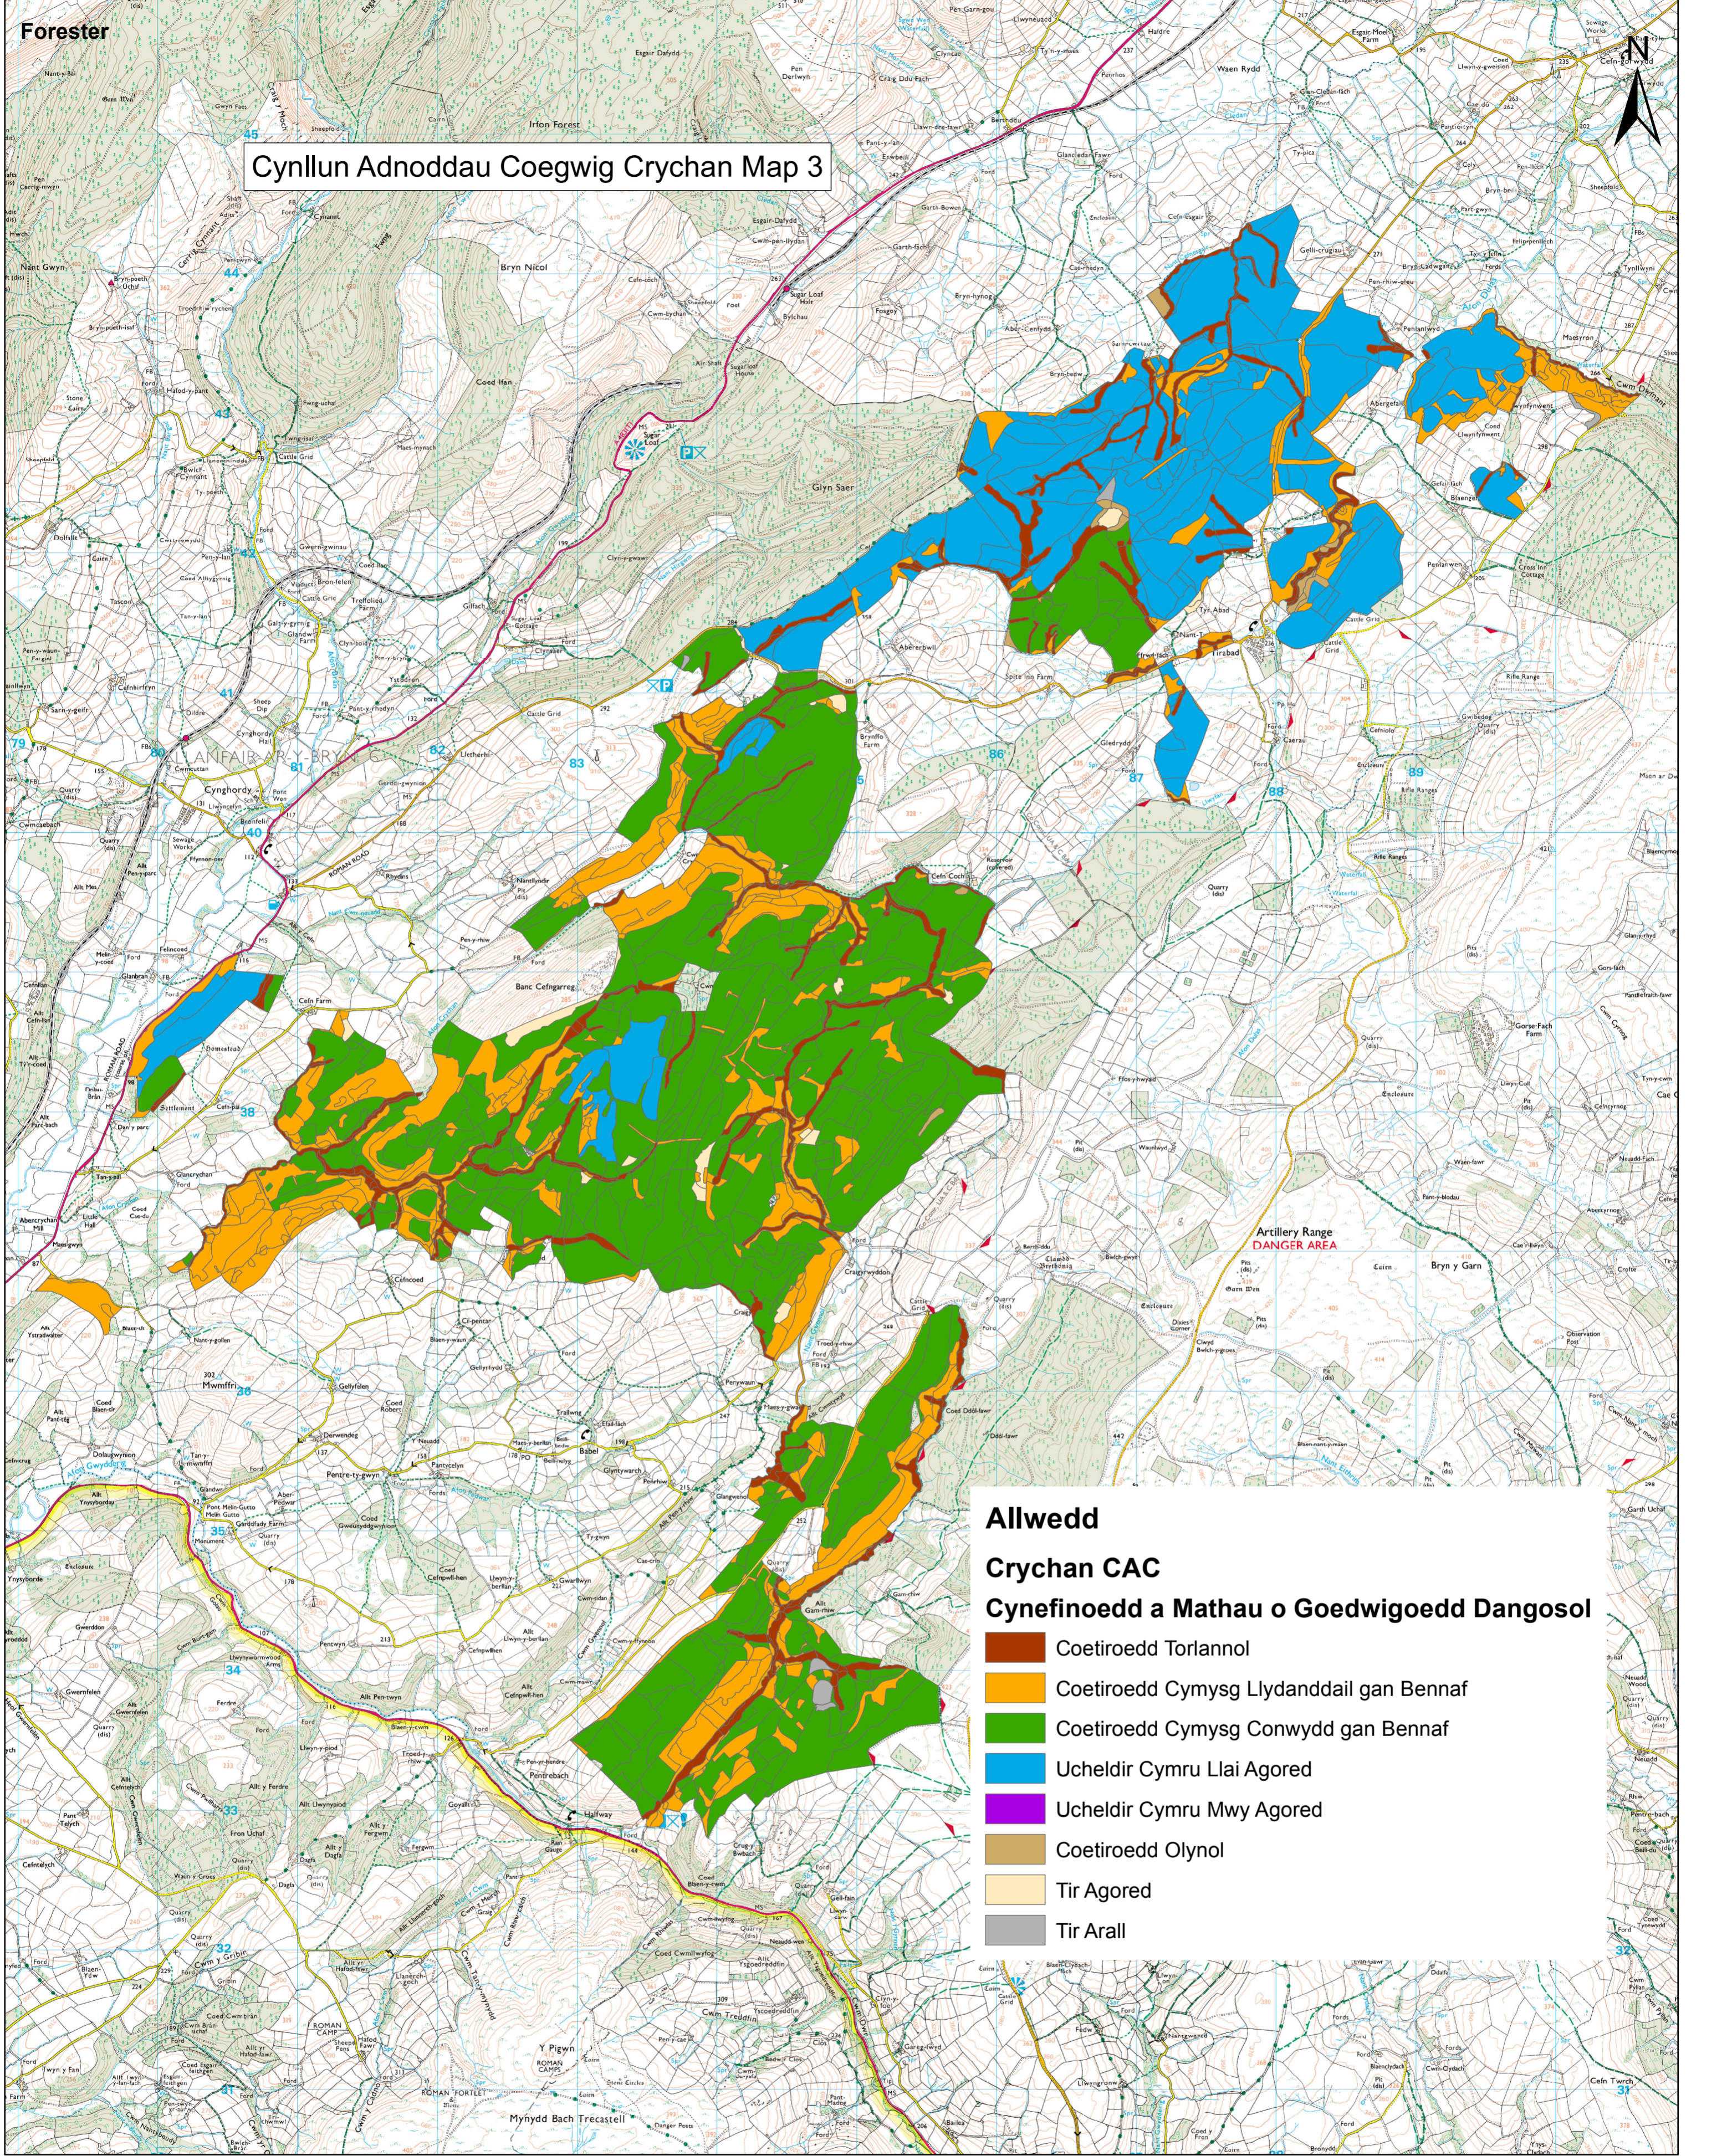

# Cynllun Adnoddau Coegwig Crychan Map 3

- Allwedd**  
**Crychan CAC**  
**Cynefinoedd a Mathau o Goedwigoedd Dangosol**
- Coetiroedd Toriannol
  - Coetiroedd Cymysg Llydanddail gan Bennaf
  - Coetiroedd Cymysg Conwydd gan Bennaf
  - Ucheldir Cymru Llai Agored
  - Ucheldir Cymru Mwy Agored
  - Coetiroedd Olynol
  - Tir Agored
  - Tir Arall