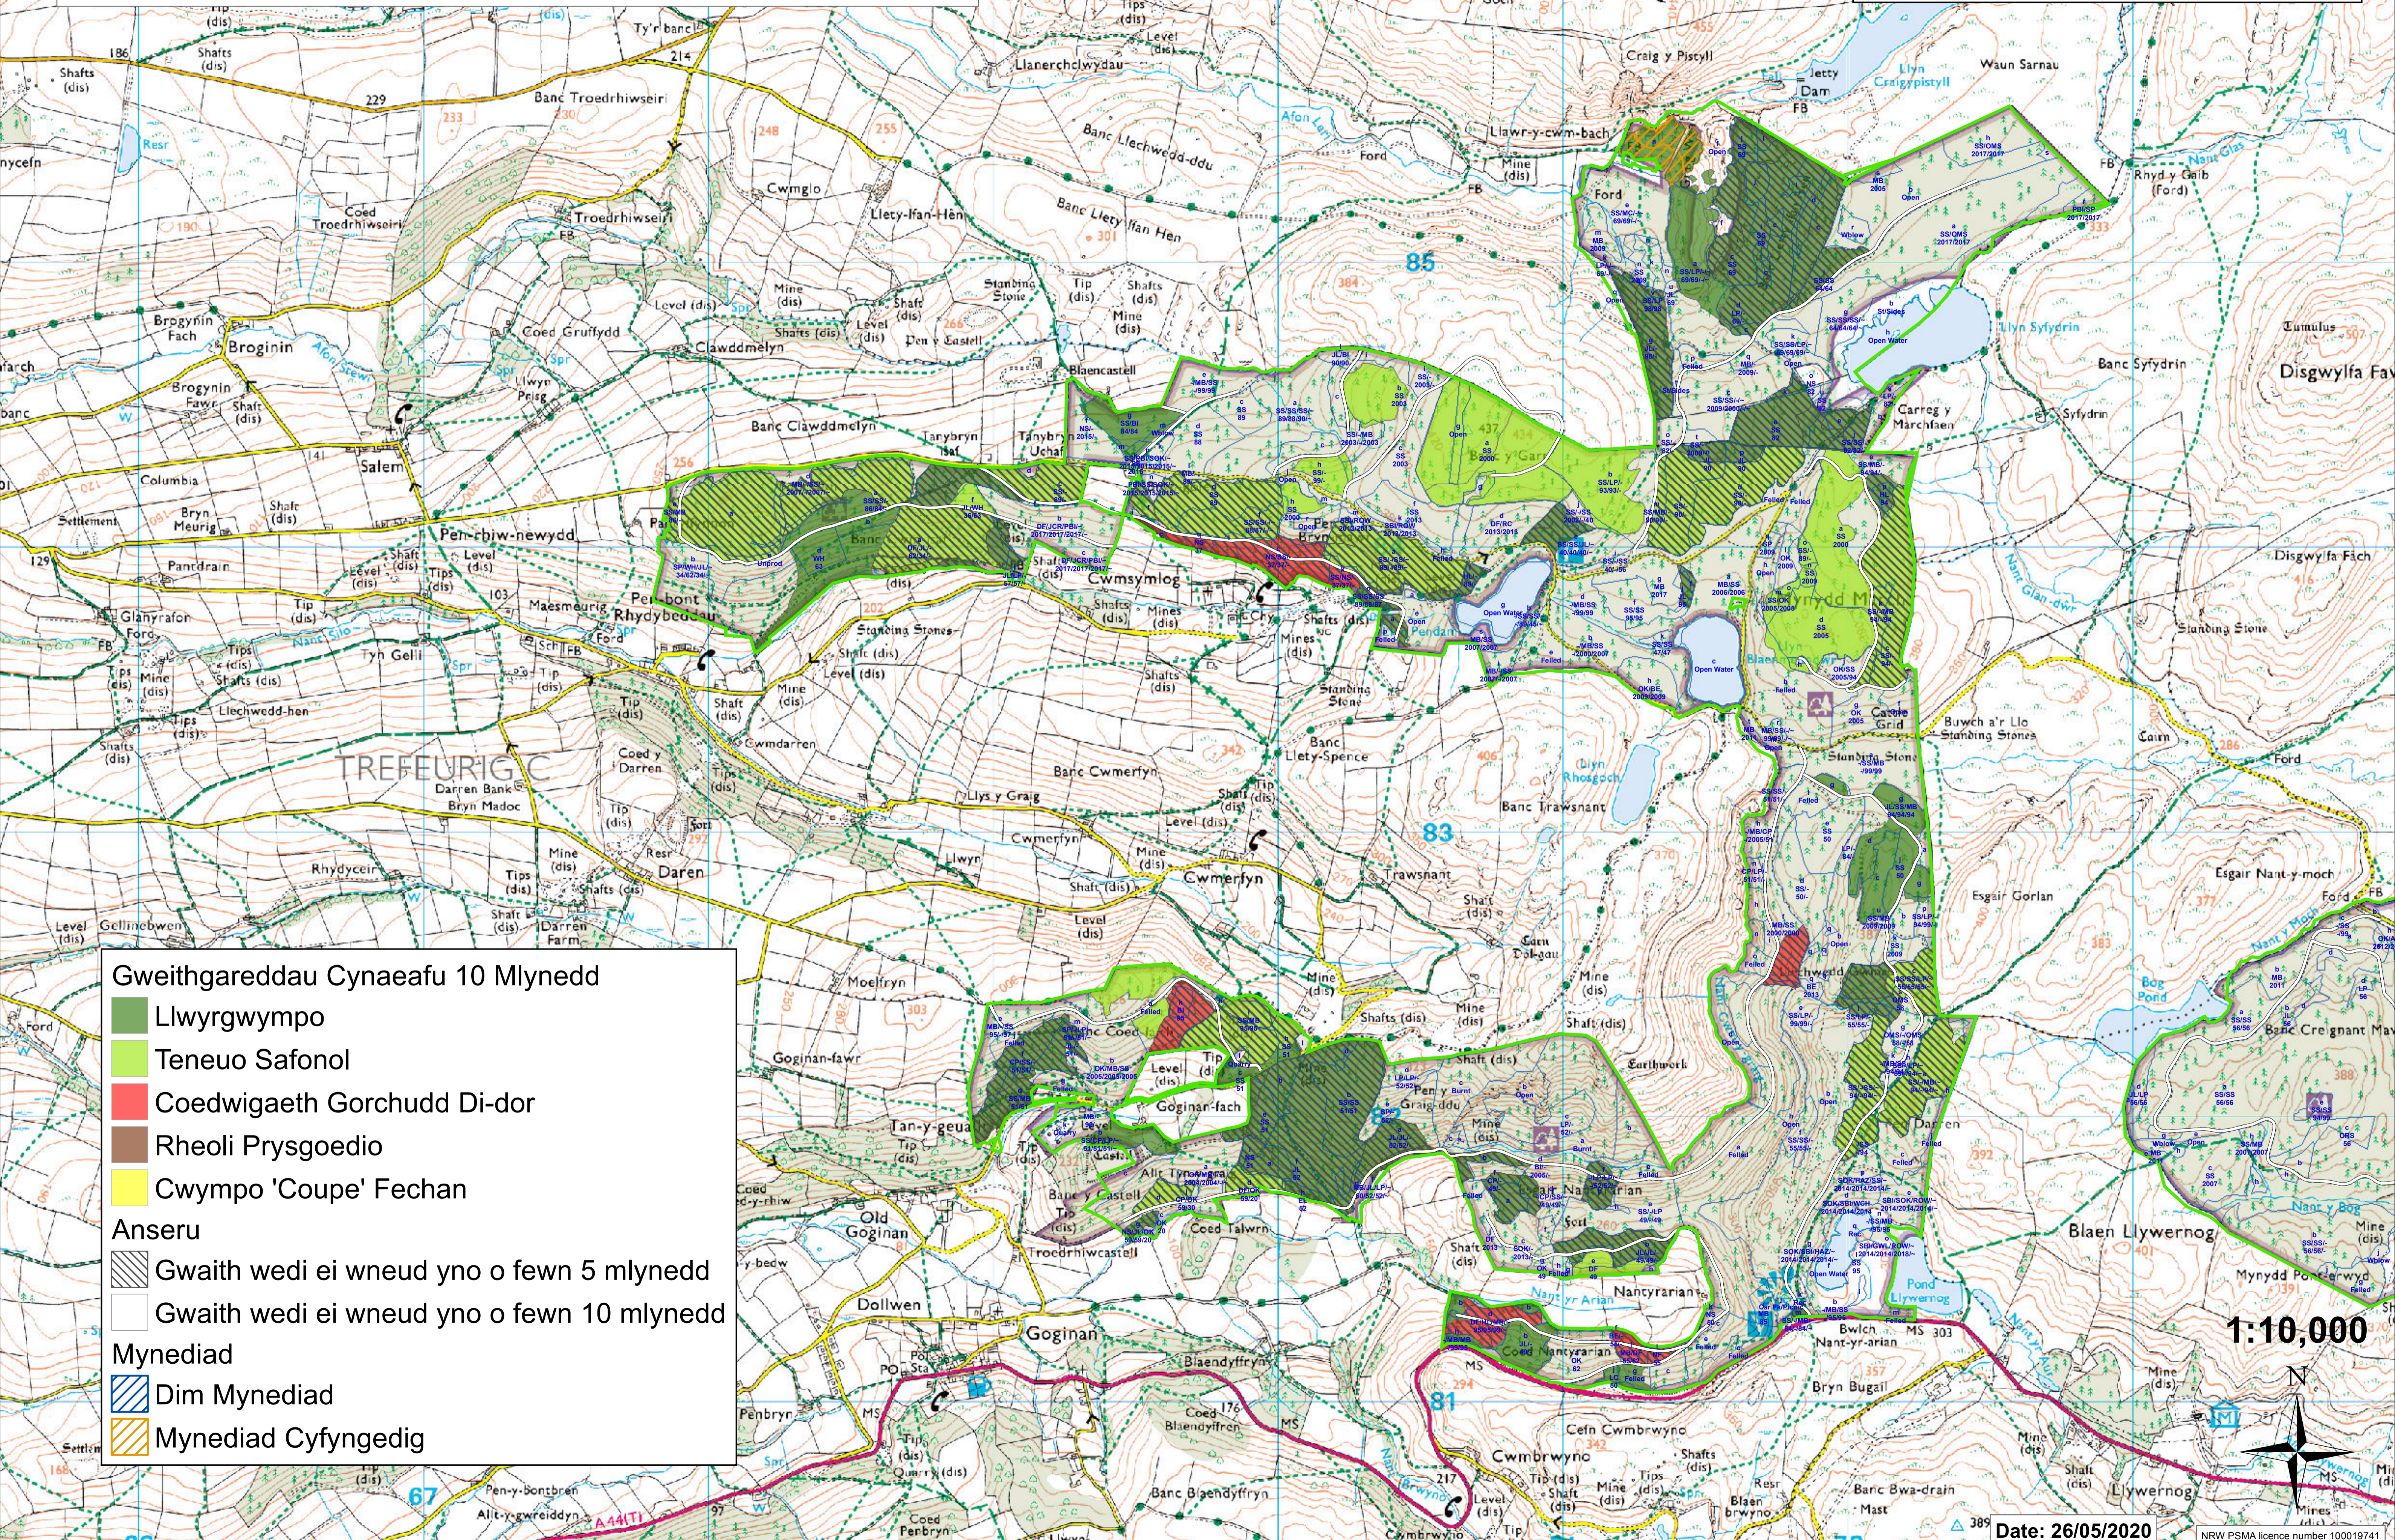

CYNLLUN ADNODDAU COEDWIG NANT YR ARIAN MAP GWEITHGAREDDAU CYNAEFU 10 MLYNEDD

Gweithgareddau Cynaeafu 10 Mlynedd

- Llwyrgwmpo
- Teneuo Safonol
- Coedwigaeth Gorchudd Di-dor
- Rheoli Prysgoedio
- Cwmpo 'Coupe' Fechan

Anseru

- Gwaith wedi ei wneud yno o fewn 5 mlynedd
- Gwaith wedi ei wneud yno o fewn 10 mlynedd

Mynediad

- Dim Mynediad
- Mynediad Cyfyngedig

1:10,000

Date: 26/05/2020

NRW PSMA licence number 100019741