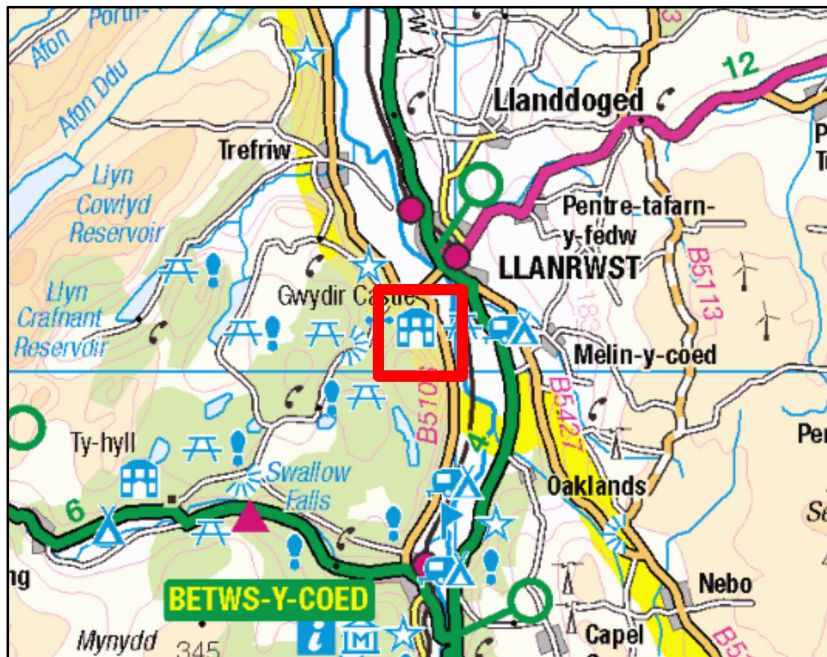

## Llwybr Arglwyddes Fair

Parc Coedwig Gwydir - Mainc Lifio,  
ger Llanrwst

## Lady Mary's Walk

Gwydir Forest Park - Sawbench,  
near Llanrwst

Cymedrol / Moderate  
2.1 km / 1¼ miles

Cyfeirnod grid / Grid ref.: SH 790 609

○ ○ ○ ○ Llwybr Cerdedd / Walking Trail

Yn cynnwys gwybodaeth Cyfoeth Naturiol Cymru © Natural Resources Wales a Hawl Cronfa Ddata. Cedwir pob hawl. Contains Natural Resources Wales information © Natural Resources Wales and Database Right. All rights reserved.