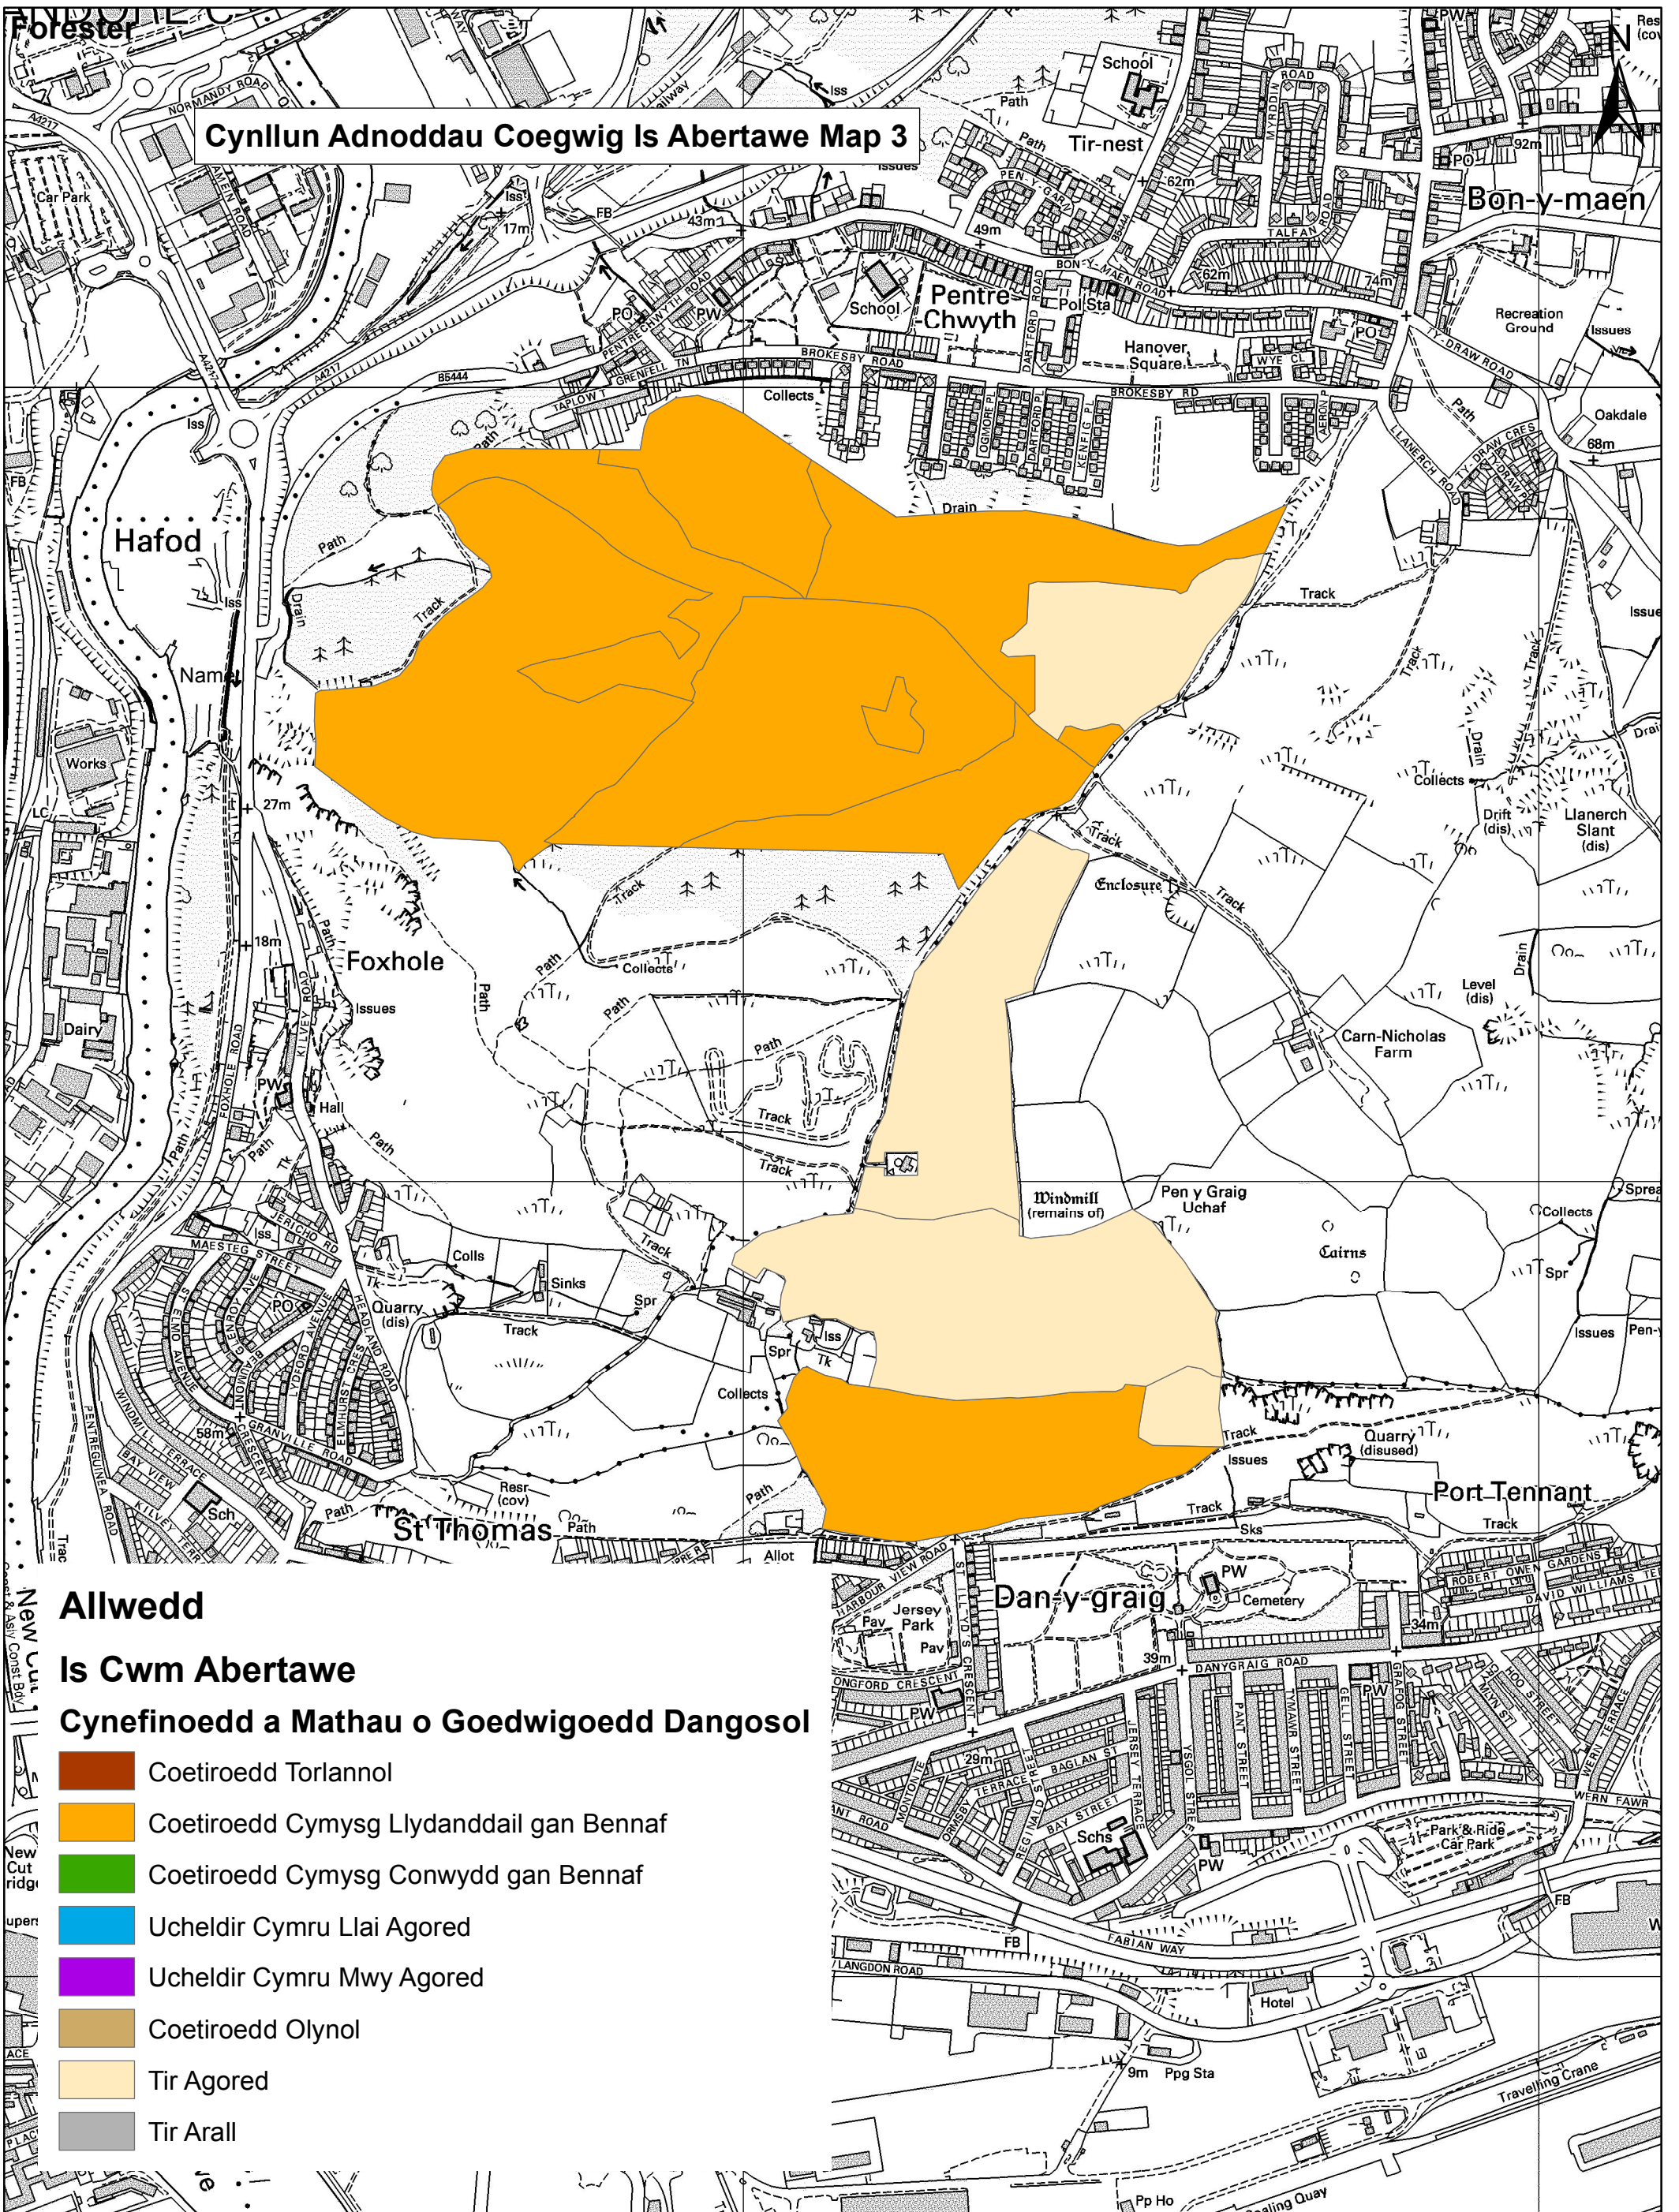

# Cynllun Adnoddau Coegwig Is Abertawe Map 3

#### Cynefinoedd a Mathau o Goedwigoedd Dangosol

- Coetiroedd Torlannol
- Coetiroedd Cymysg Llydanddail gan Bennaf
- Coetiroedd Cymysg Conwydd gan Bennaf
- Ucheldir Cymru Llai Agored
- Ucheldir Cymru Mwy Agored
- Coetiroedd Olynol
- Tir Agored
- Tir Arall