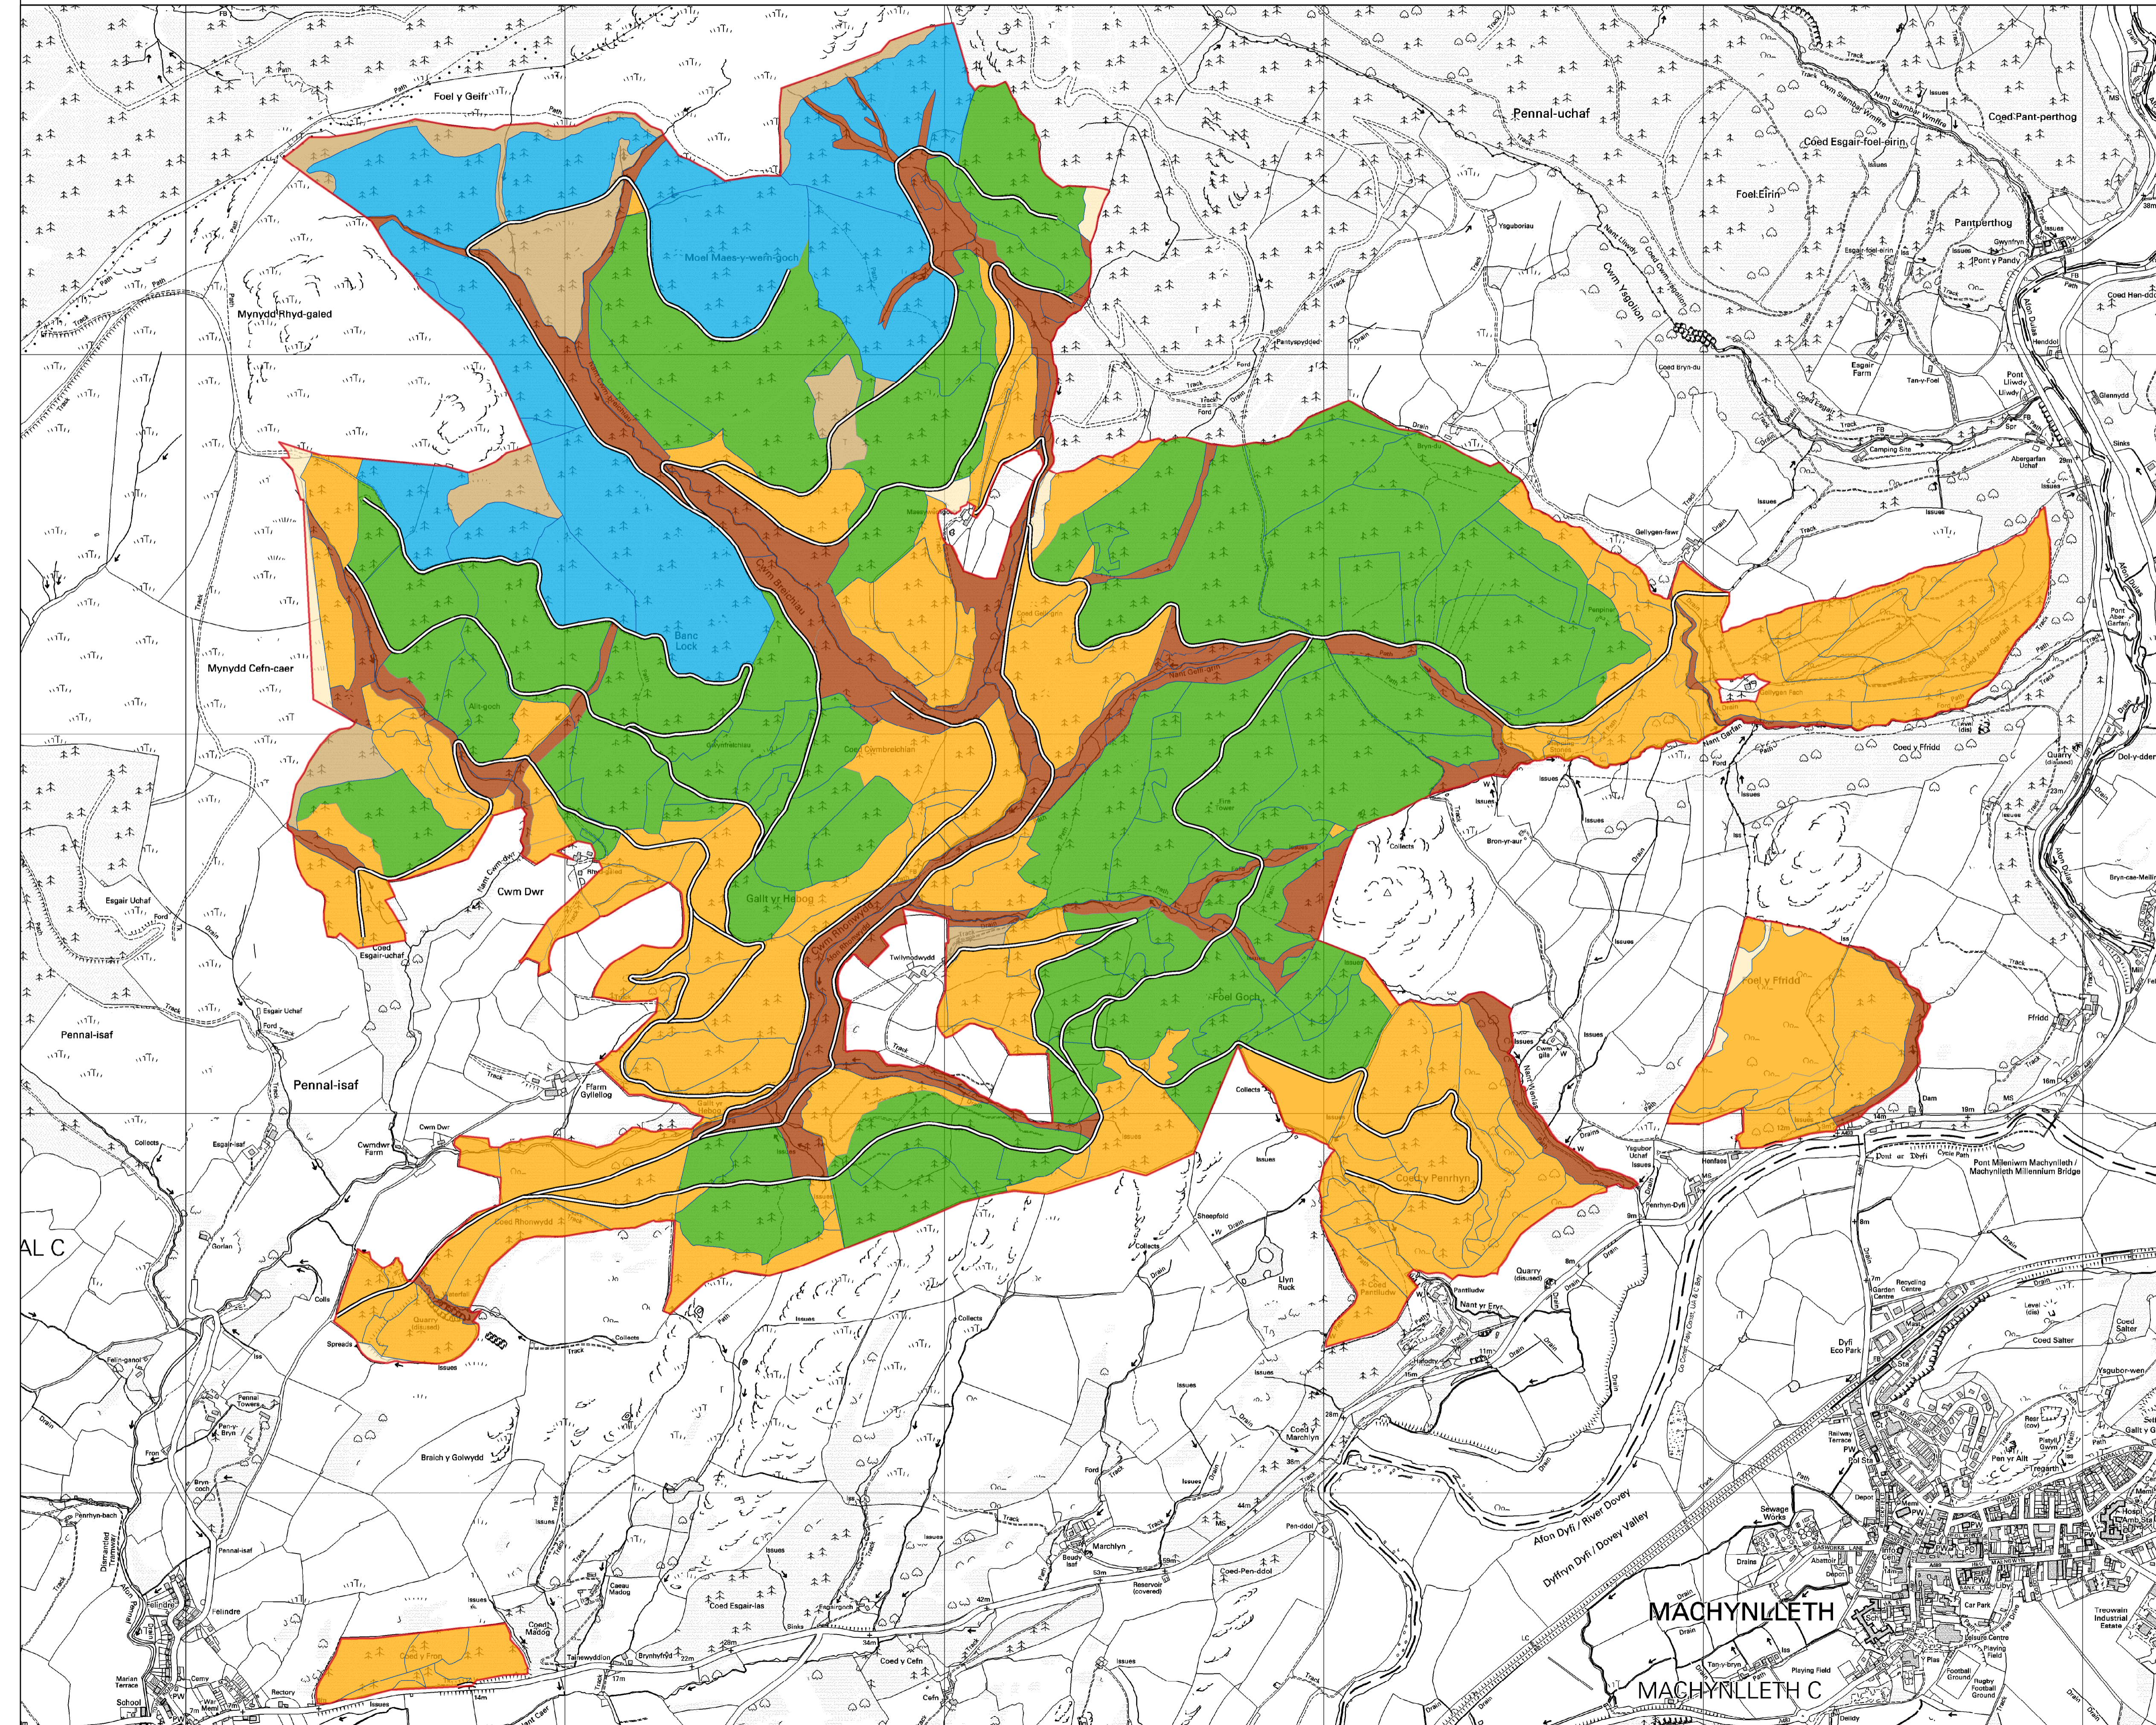

# Cynllun Adnoddau Coedwig Machynlleth - Map 3 (Rhan A - Pennal a Dyfi Bridge)

-  Machynlleth FRP Boundary
-  Subcompartments
- Cynefinoedd a Mathau o Goedwigoedd Dangosol**
-  Toriannol
-  Coetiroedd Cymysg Llydanddail gan Bennaf
-  Coetiroedd Cymysg Conwydd gan Bennaf
-  Ucheldir Cymru Llai Agored
-  Ucheldir Cymru Mwy Agored
-  Olynol
-  Tir Agored
-  Tir Arall
-  Ffordd y Goedwig

1:8,500 @ A3

© Crown Copyright and database right 2024.  
Ordnance Survey licence number 100019741.

© Hawffraint a hawliau cronfa ddata'r Goron 2024.  
Rhif Trwydded yr Arolwg Ordnans 100019741.

MACHYNLLETH  
MACHYNLLETH C