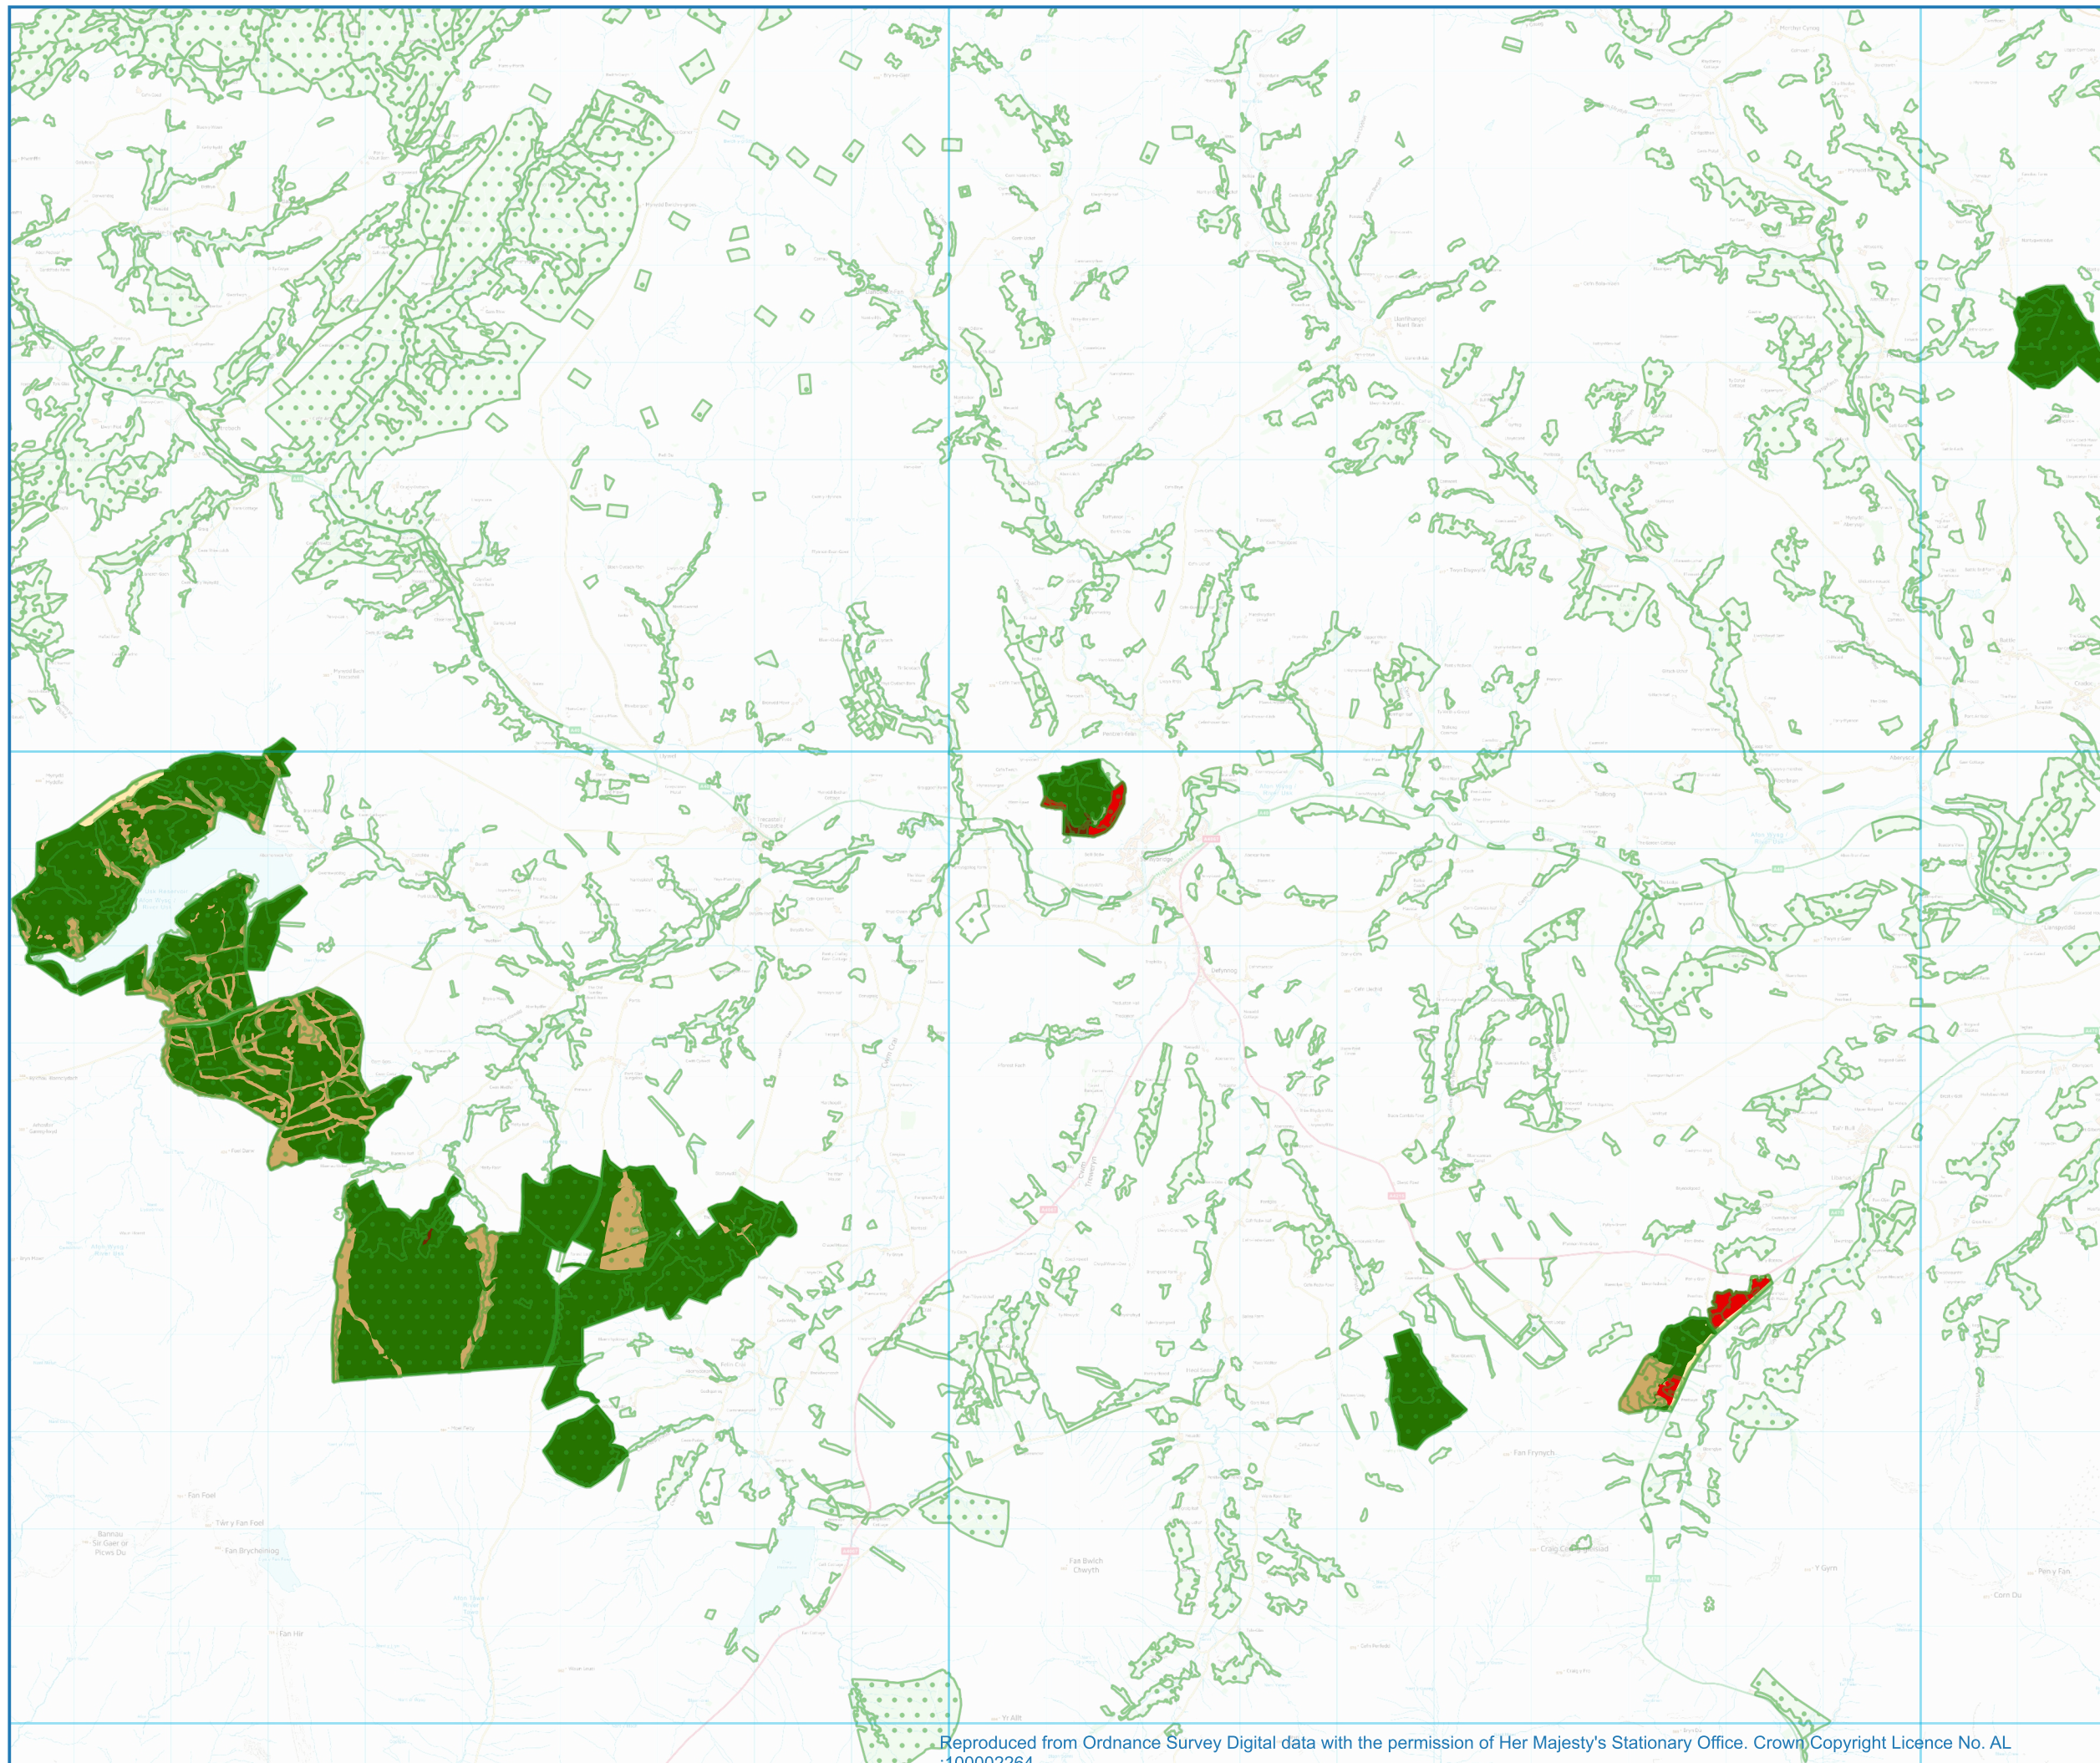

USK & GLASFYNYDD

Gweledigaeth Hirdymoor

-  Non woodland
-  Woodland
-  Rheoli Coetiroedd Hynafol
-  Rheoli Coetiroedd Brodorol
-  Rheolaeth Safonol ar Goedwigoedd
-  Coetiroedd Olynnol (nad ydynt yn dorrannol)
-  Rheoli Cynefin Agored
-  Tir Arall
-  Safleoedd Hamdden
-  Defnydd Arall o Dir (pryleswyd)
-  Heb ei Ddiffinio

1:65000
 Scale Correct at A3
 Grid Ref: SN911286
 Date: 16/03/2022
 Drawn by: Sam Roberts

Pryor and Rickett Silviculture
 10 Priory Hill, Brecon, Wales, LD3 9DH

01874 620777 || Wales@silviculture.co.uk