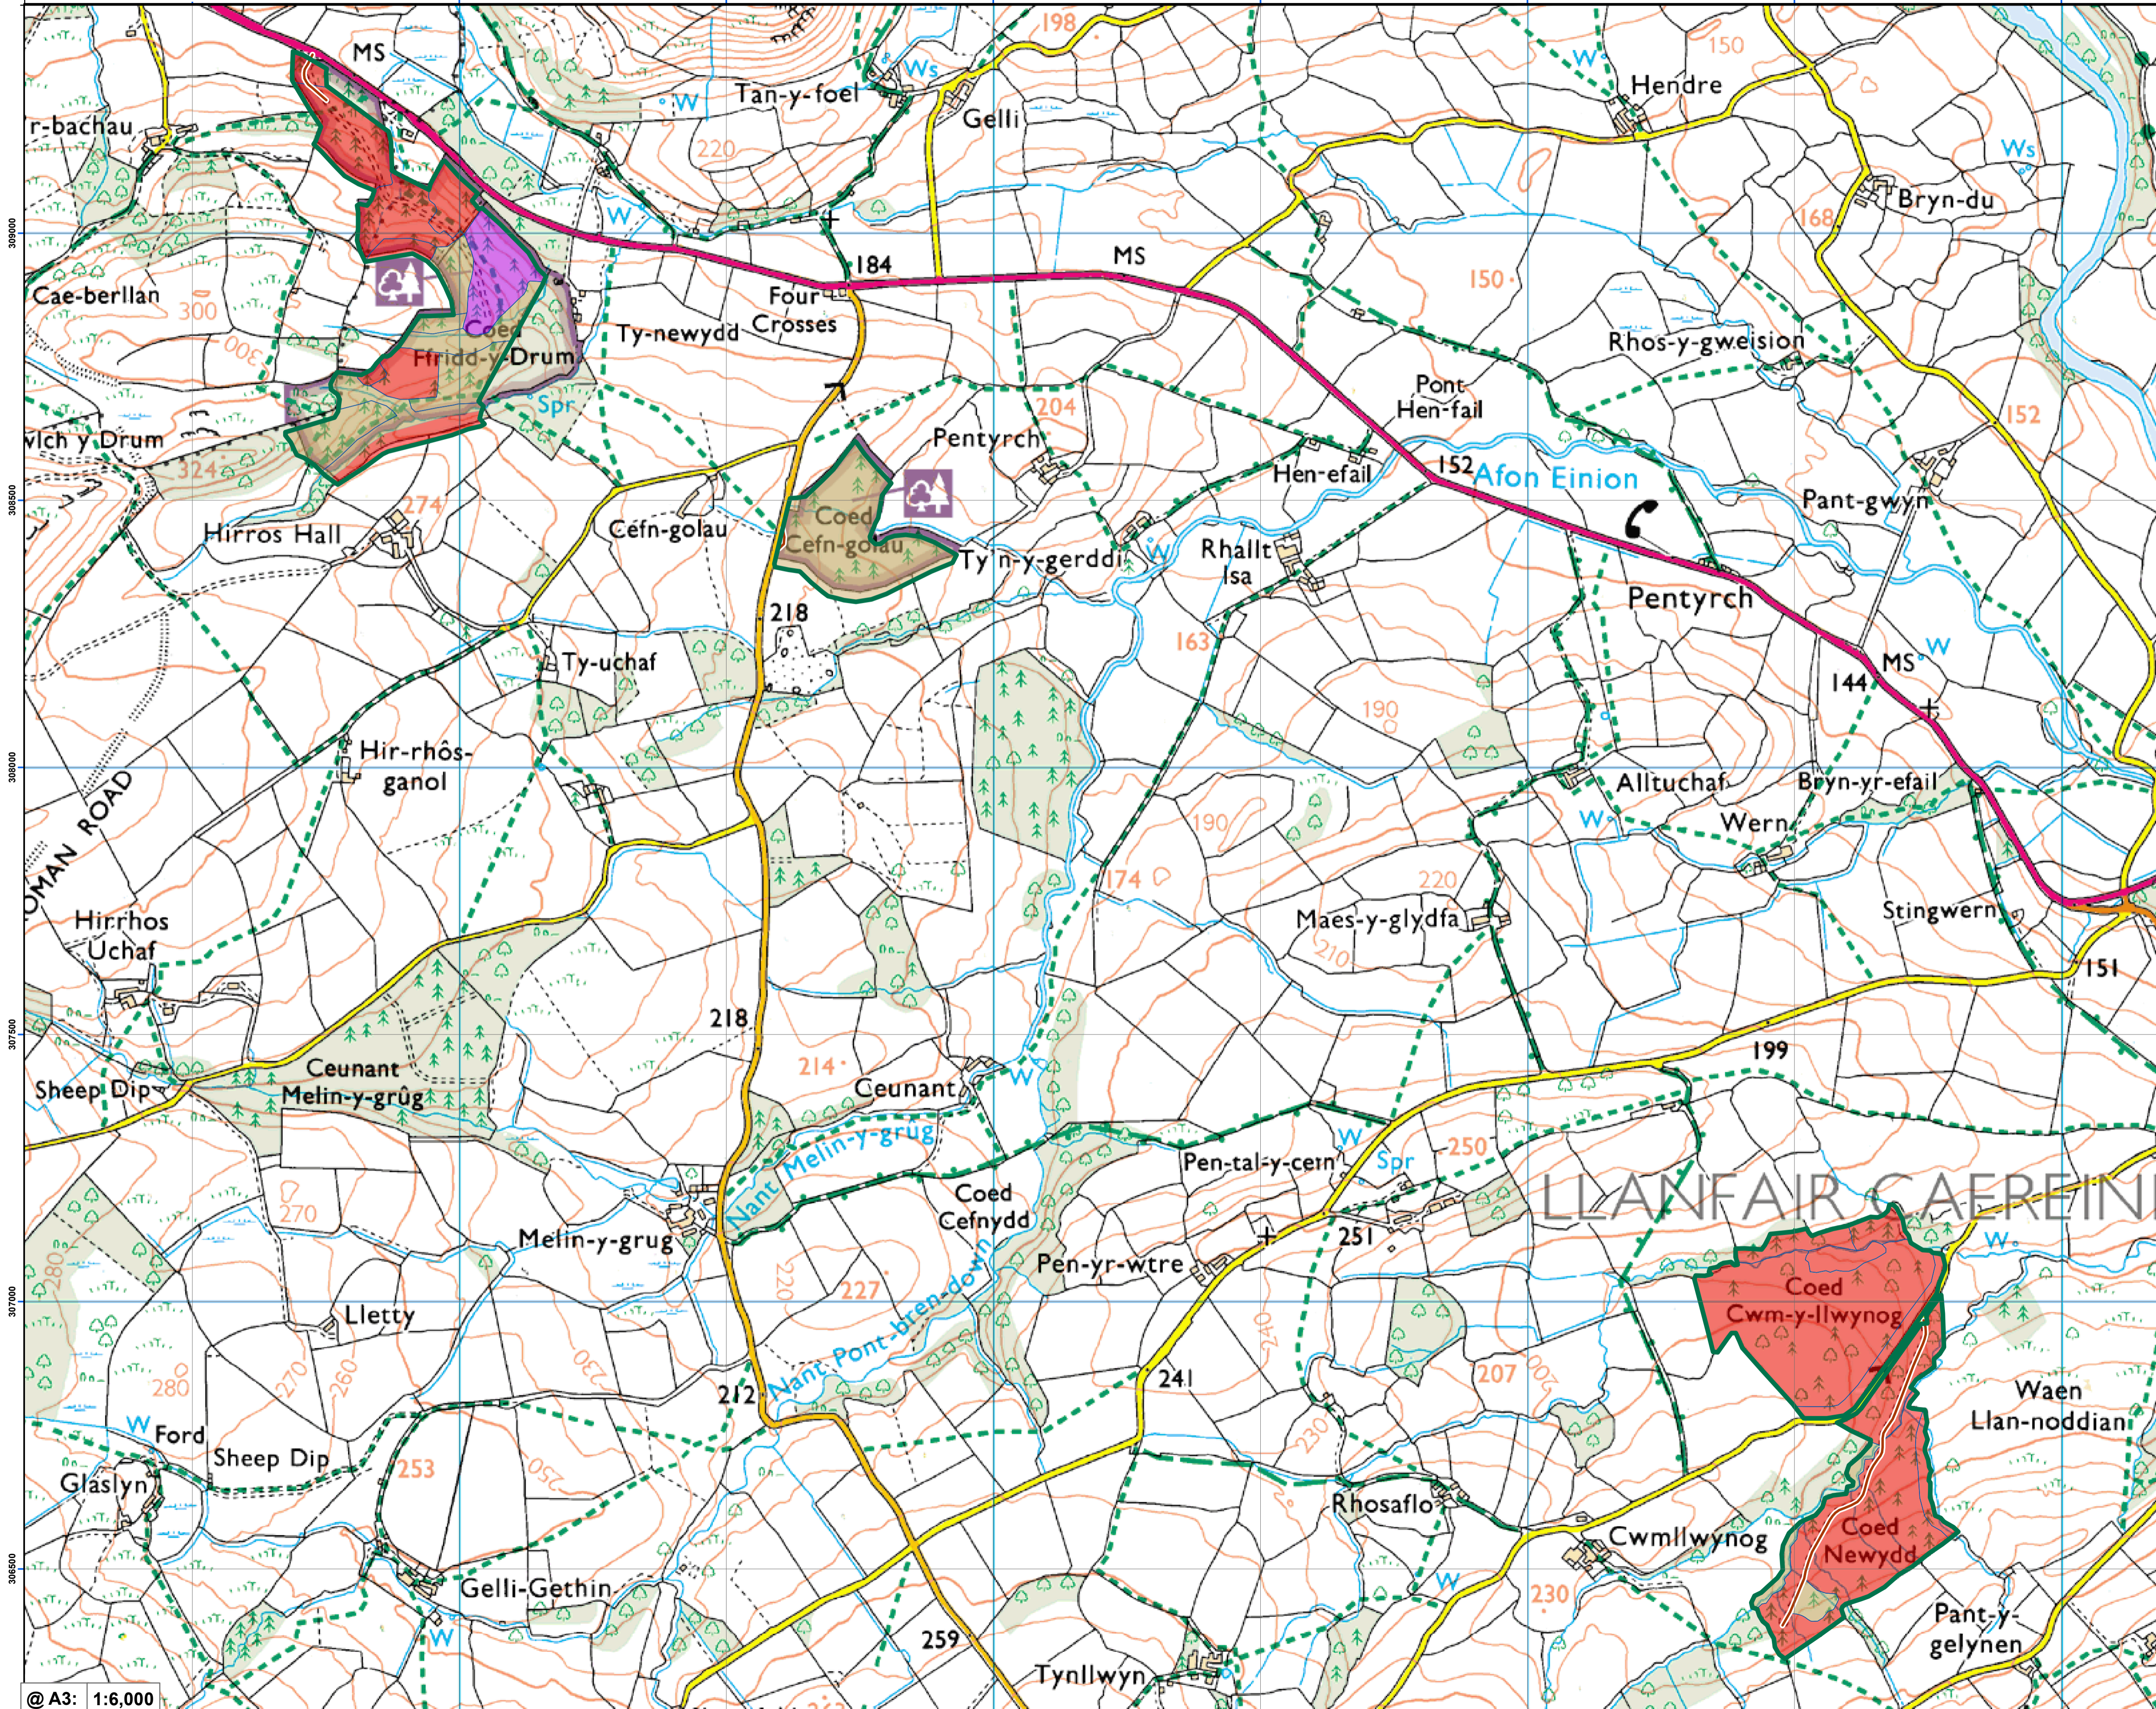

Cynllun Adnoddau Coedwig Mathrafal (Rhan I) - Y Strategaeth rheoli coedwigoedd a chwympo coed

Mathrafal Forest Resource Plan (Area I) - Forest management and felling strategy

305000 305500 306000 306500 307000 307500 308000

Mathrafal Map 2

FM+FS

- Llwyrgwympo 2022-26 Clearfell
- Llwyrgwympo 2027-31 Clearfell
- Llwyrgwympo 2032-36 Clearfell
- Llwyrgwympo 2037-41 Clearfell
- Llwyrgwympo 2042-46 Clearfell
- Llwyrgwympo 2047-51 Clearfell
- Llwyrgwympo 2052-56 Clearfell
- Systemau coedwriaeth effaith isel - Low impact silvicultural system
- I'w cadw dros y tymor - Long term retention
- Ymriad lleia - Minimum intervention
- Tir agored - Open land
- Rheolaeth heb ei neilltuo (coed ifanc) - Unassigned management (young trees)

Text

304500 305000 305500 306000 306500 307000 307500 308000