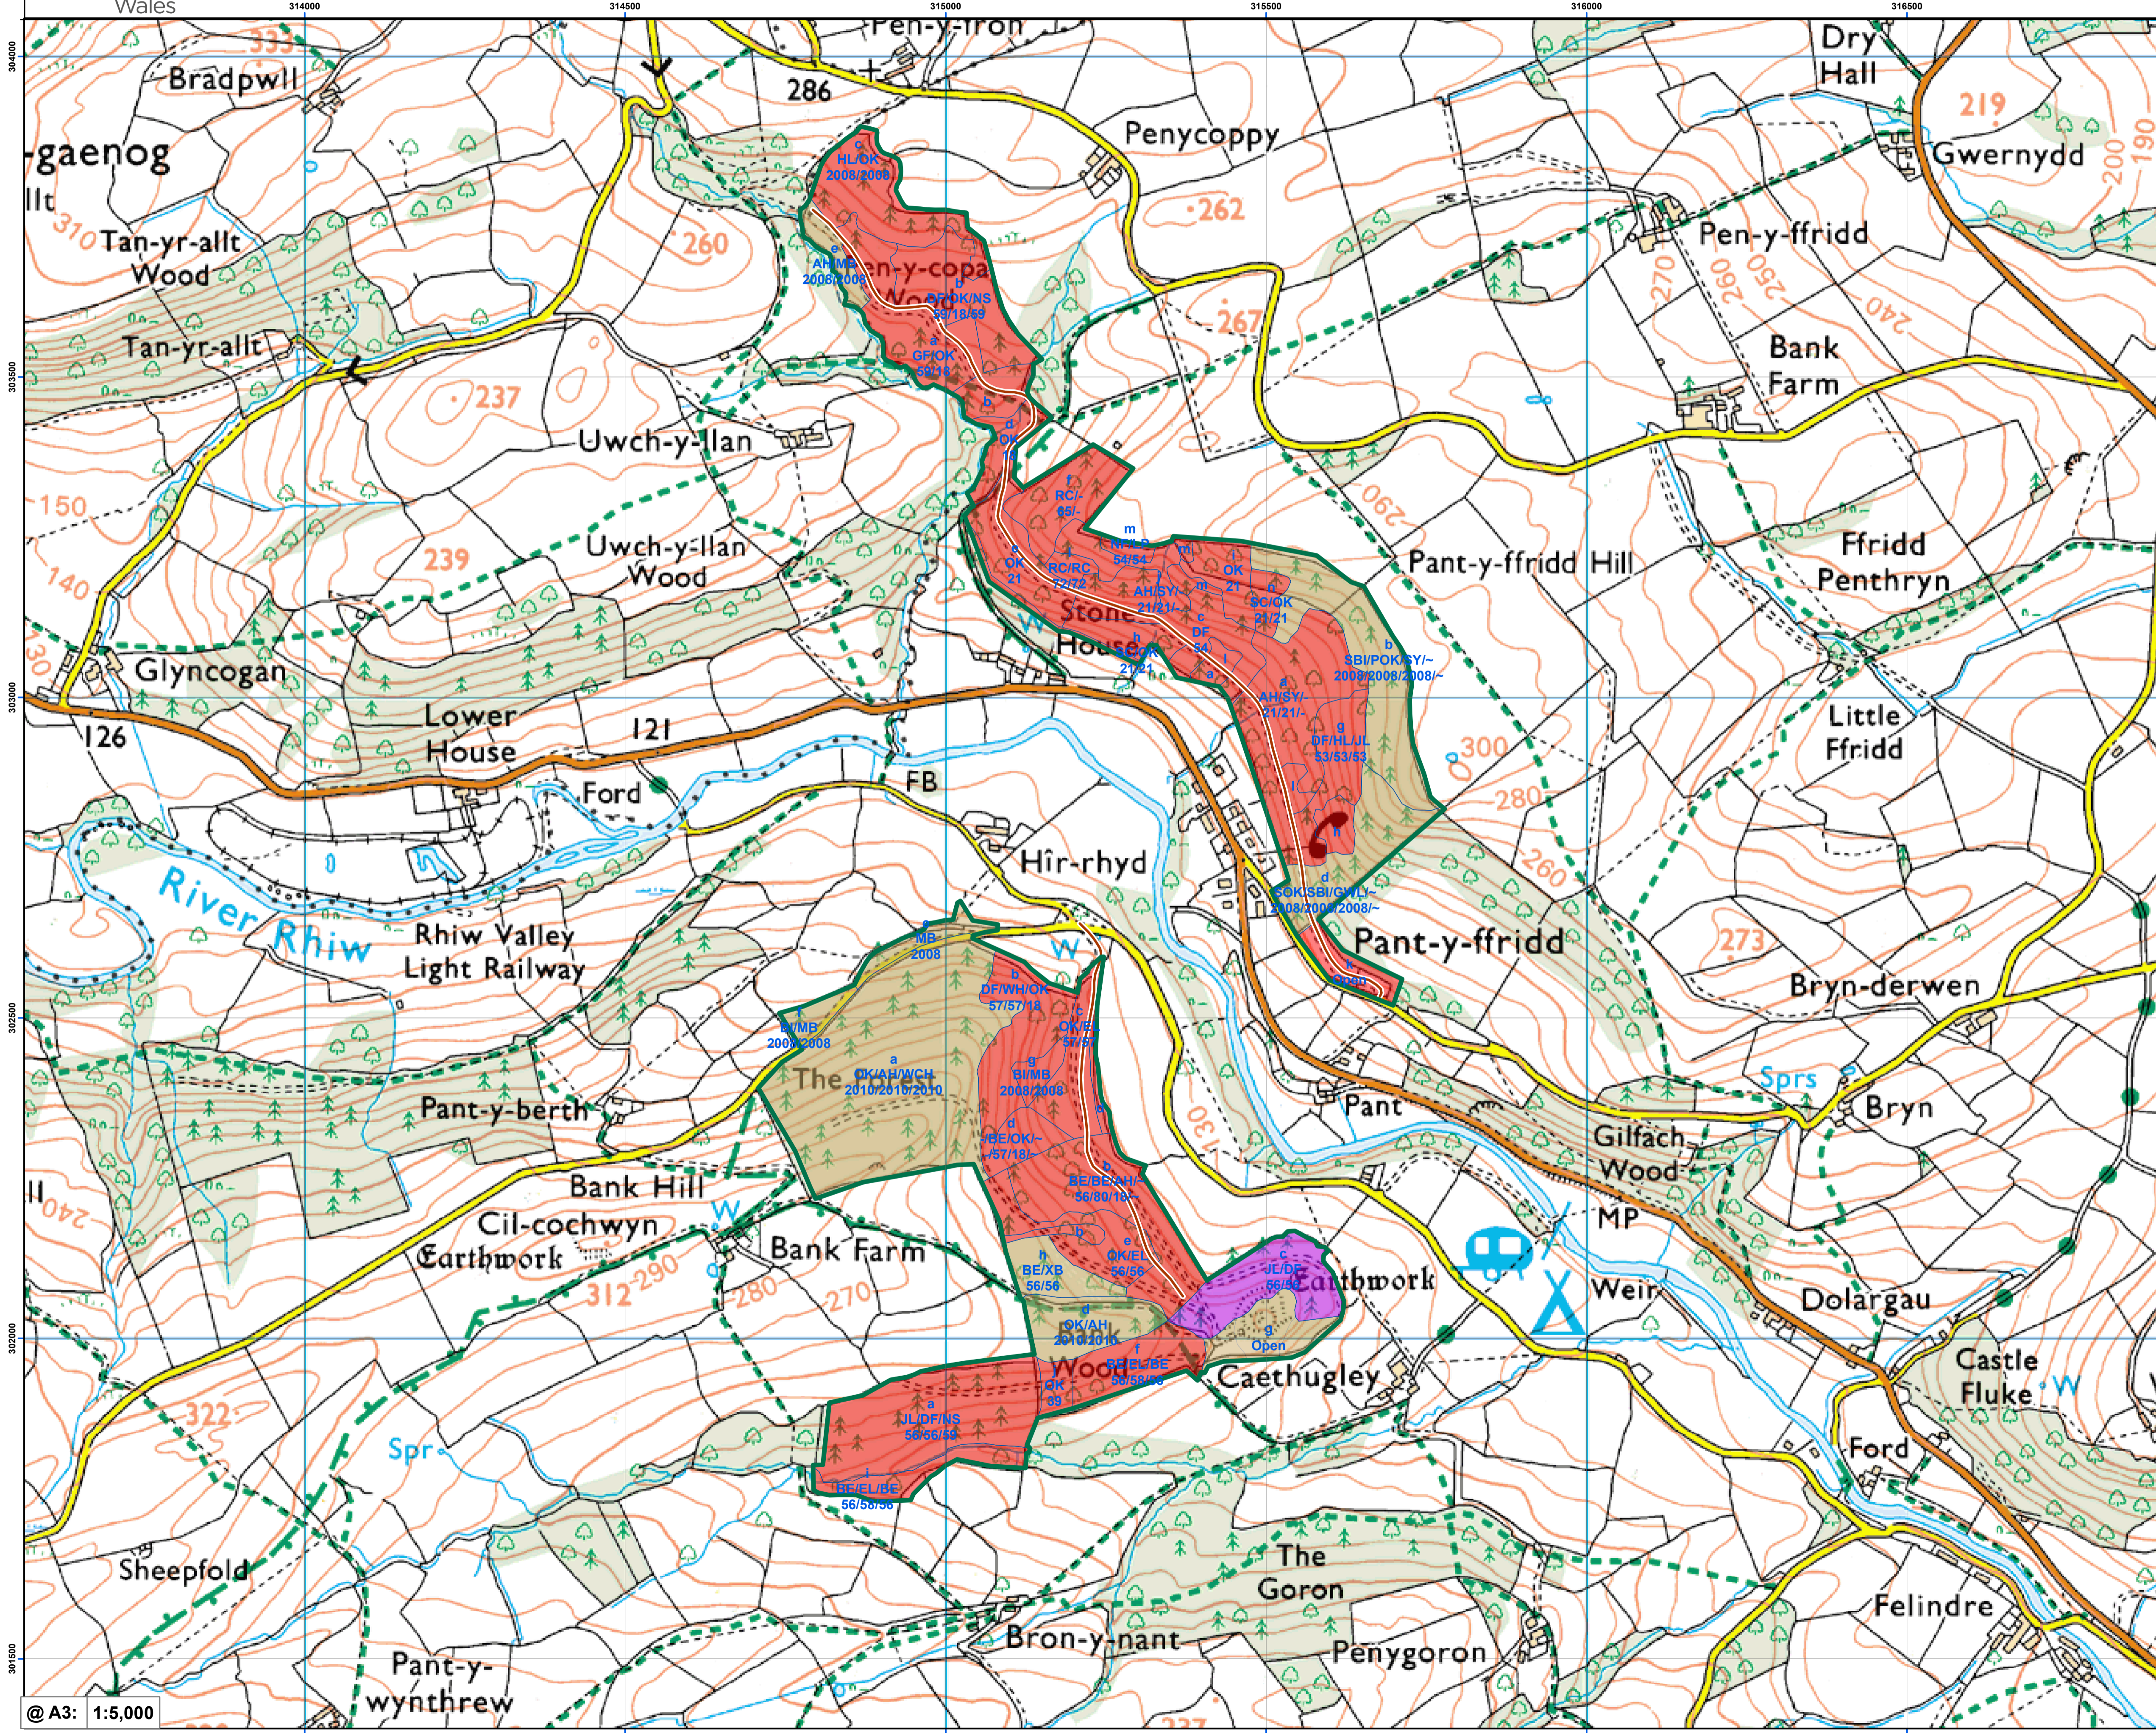

# Cynllun Adnoddau Coedwig Mathrafal (Rhan H) - Y Strategaeth rheoli coedwigoedd a chwympo coed

## Mathrafal Forest Resource Plan (Area H) - Forest management and felling strategy

**Mathrafal Map 2**

**FM+FS**

- Llwyrgwmpo 2022-26 Clearfell
- Llwyrgwmpo 2027-31 Clearfell
- Llwyrgwmpo 2032-36 Clearfell
- Llwyrgwmpo 2037-41 Clearfell
- Llwyrgwmpo 2042-46 Clearfell
- Llwyrgwmpo 2047-51 Clearfell
- Llwyrgwmpo 2052-56 Clearfell
- Systemau coedwriaeth effaith isel - Low impact silvicultural system
- I'w cadw dros y tymor - Long term retention
- Ymriad lleia - Minimum intervention
- Tir agored - Open land
- Rheolaeth heb ei neilltuo (coed ifanc) - Unassigned management (young trees)